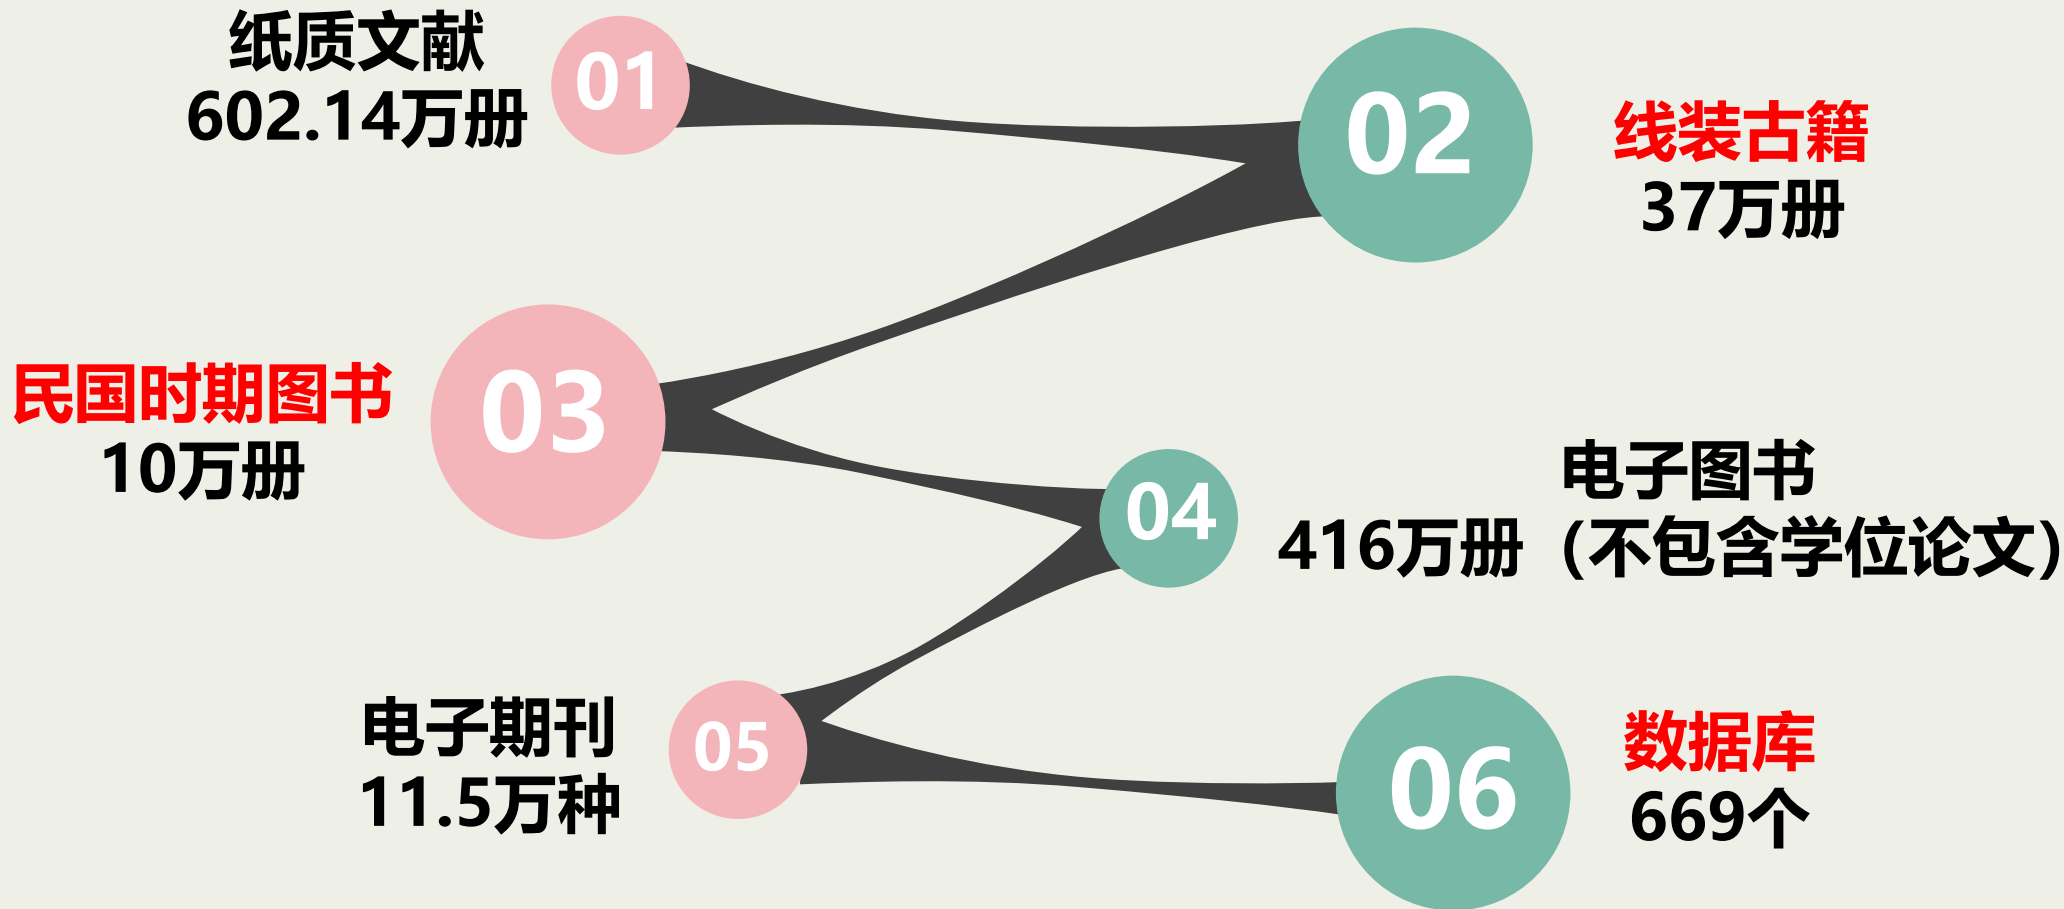

仙舟馆

图书馆概况

现由文科馆、理科馆、医科馆、张江馆、江湾馆（李兆基图书馆）、古籍部（国家古籍重点保护单位）组成。馆舍总面积62,137平方米，阅览座位总数4,293个，周开馆时间105小时，日均接待读者7,000多人次。

					
理科馆 1958年 开馆	文科馆 1985年 开馆	医科馆 2017年 开馆	张江馆 2005年 开馆	江湾馆 2008年 开馆	光华楼 古籍部 2005年 开馆

馆藏资源